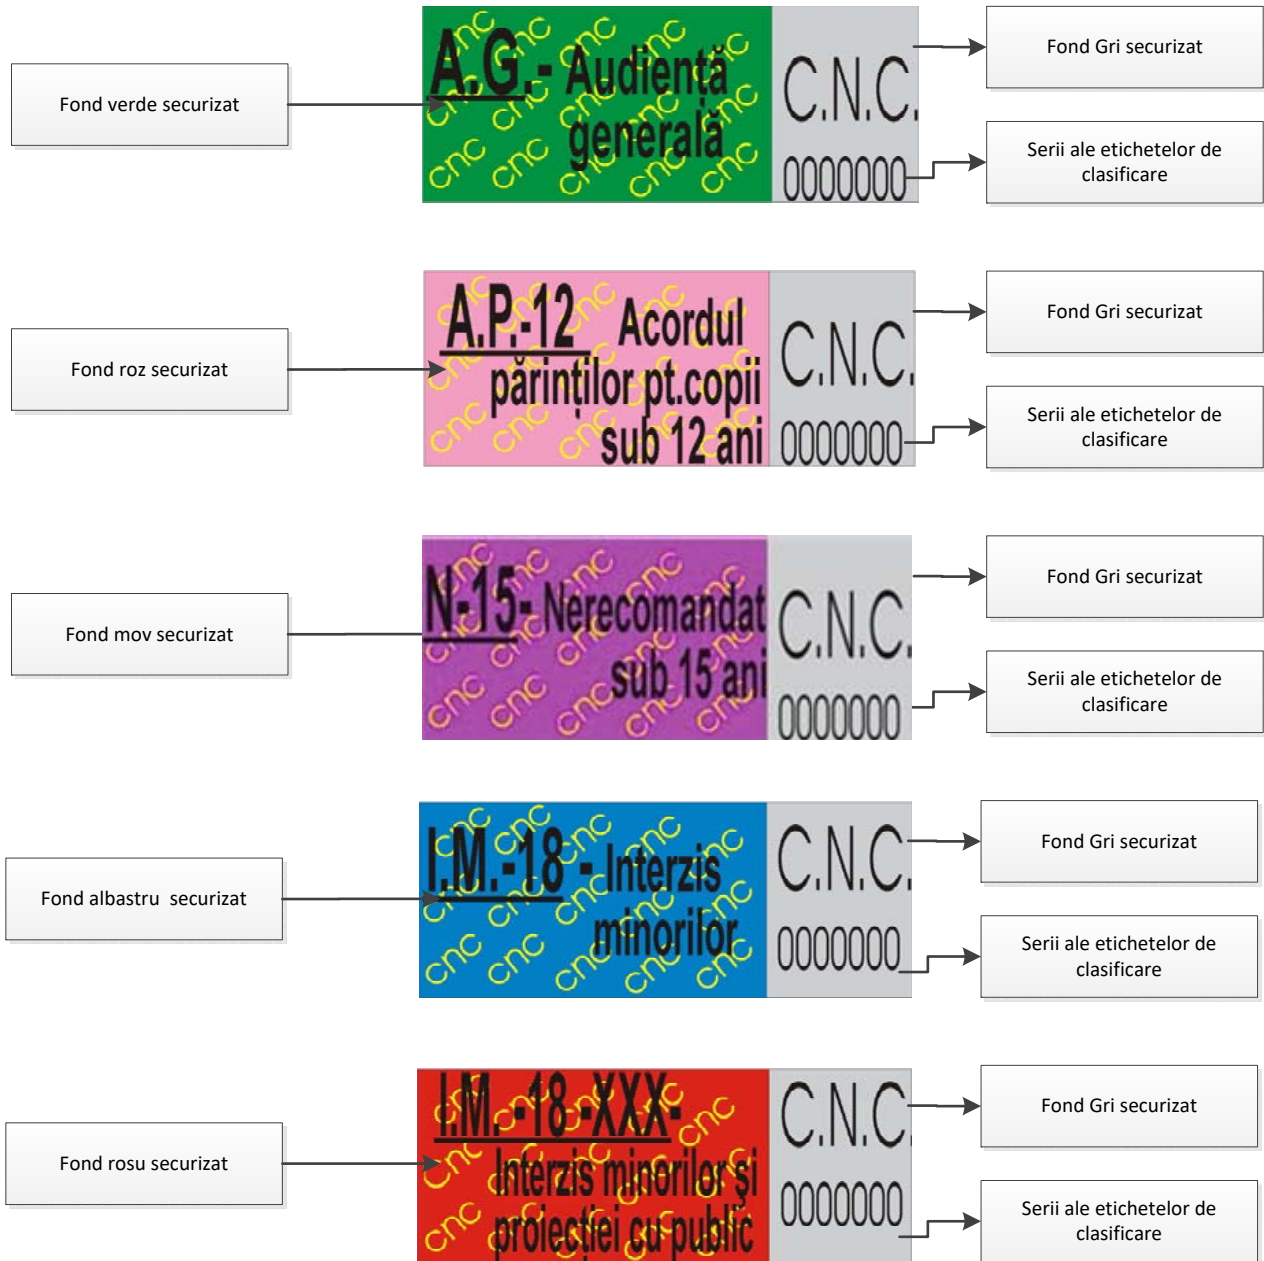

### Formatul și dimensiunile marcajului distinctiv pentru clasificarea filmelor

Dimensiuni :

lungime : 50 mm

lățime : 15 mm